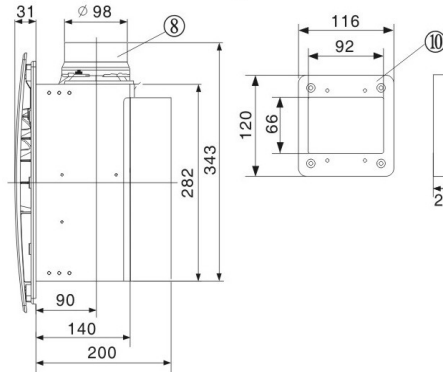

單位: mm (毫米)

序號	部件名稱	序號	部件名稱
①	面罩組盒	⑥	螺絲蓋
②	機體	⑦	加熱器
③	換氣扇葉	⑧	出風口接頭
④	循環扇葉	⑨	功能控制盒組合
⑤	加熱器保護罩	⑩	控制盒底座

			FV-40BD1W
Power Rating		Volt / Hz	220 / 60
Ventilation	Air Volume (m³/h)	Hi	160
		Lo	95
	Noise (dB)	Hi	36
		Lo	27
Heat	Air Volume (m³/h)	Hi	185
		Lo	150
	Noise (dB)	Hi	48
		Lo	42
Dry	Air Volume (m³/h)	Ventilation Fan	160
		Circulation Fan	185
	Noise (dB)		48
Consumption		Watt	2450
Net Weight		Kg	8.5