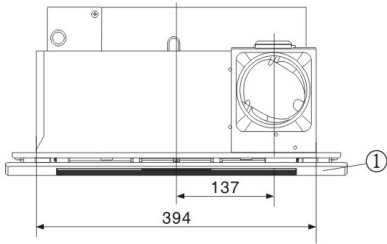

單位: mm (毫米)

序號	部件名稱	序號	部件名稱
①	面罩組盒	⑥	螺絲蓋
②	機體	⑦	加熱器
③	換氣扇葉	⑧	出風口接頭
④	循環扇葉	⑨	功能控制盒組合
⑤	加熱器保護罩	⑩	控制盒底座

			FV-40BD1W
Power Rating		Volt / Hz	220 / 60
Ventilation	Air Volume (m³/h)	Hi	160
		Lo	95
	Noise (dB)	Hi	36
		Lo	27
Heat	Air Volume (m³/h)	Hi	185
		Lo	150
	Noise (dB)	Hi	48
		Lo	42
Dry	Air Volume (m³/h)	Ventilation Fan	160
		Circulation Fan	185
	Noise (dB)		48
Consumption		Watt	2450
Net Weight		Kg	8.5