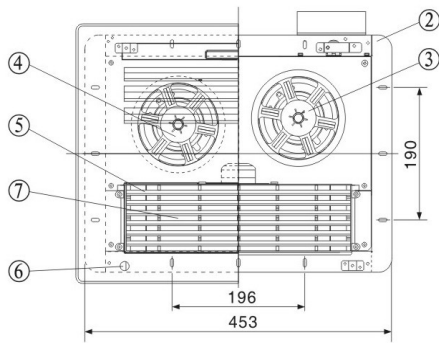

單位: mm (毫米)

序號	部件名稱	序號	部件名稱
①	面罩組盒	⑥	螺絲蓋
②	機體	⑦	加熱器
③	換氣扇葉	⑧	出風口接頭
④	循環扇葉	⑨	功能控制盒組合
⑤	加熱器保護罩	⑩	控制盒底座

			FV-40BD1W
Power Rating		Volt / Hz	220 / 60
Ventilation	Air Volume (m³/h)	Hi	160
		Lo	95
	Noise (dB)	Hi	36
		Lo	27
Heat	Air Volume (m³/h)	Hi	185
		Lo	150
	Noise (dB)	Hi	48
		Lo	42
Dry	Air Volume (m³/h)	Ventilation Fan	160
		Circulation Fan	185
	Noise (dB)		48
Consumption		Watt	2450
Net Weight		Kg	8.5