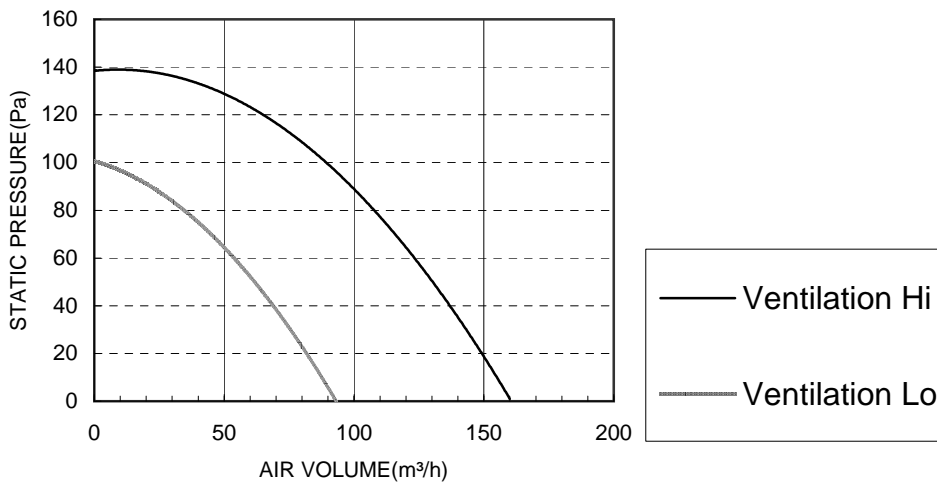

單位: mm (毫米)

序號	部件名稱	序號	部件名稱
①	面罩組盒	⑥	螺絲蓋
②	機體	⑦	加熱器
③	換氣扇葉	⑧	出風口接頭
④	循環扇葉	⑨	功能控制盒組合
⑤	加熱器保護罩	⑩	控制盒底座

			FV-40BD1W
Power Rating		Volt / Hz	220 / 60
Ventilation	Air Volume (m³/h)	Hi	160
		Lo	95
	Noise (dB)	Hi	36
		Lo	27
Heat	Air Volume (m³/h)	Hi	185
		Lo	150
	Noise (dB)	Hi	48
		Lo	42
Dry	Air Volume (m³/h)	Ventilation Fan	160
		Circulation Fan	185
	Noise (dB)		48
Consumption		Watt	2450
Net Weight		Kg	8.5