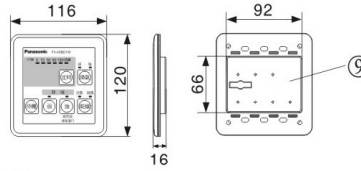

單位: mm (毫米)

序號	部件名稱	序號	部件名稱
①	面罩組盒	⑥	螺絲蓋
②	機體	⑦	加熱器
③	換氣扇葉	⑧	出風口接頭
④	循環扇葉	⑨	功能控制盒組合
⑤	加熱器保護罩	⑩	控制盒底座

			FV-40BD1W
Power Rating		Volt / Hz	220 / 60
Ventilation	Air Volume (m³/h)	Hi	160
		Lo	95
	Noise (dB)	Hi	36
		Lo	27
Heat	Air Volume (m³/h)	Hi	185
		Lo	150
	Noise (dB)	Hi	48
		Lo	42
Dry	Air Volume (m³/h)	Ventilation Fan	160
		Circulation Fan	185
	Noise (dB)		48
Consumption		Watt	2450
Net Weight		Kg	8.5